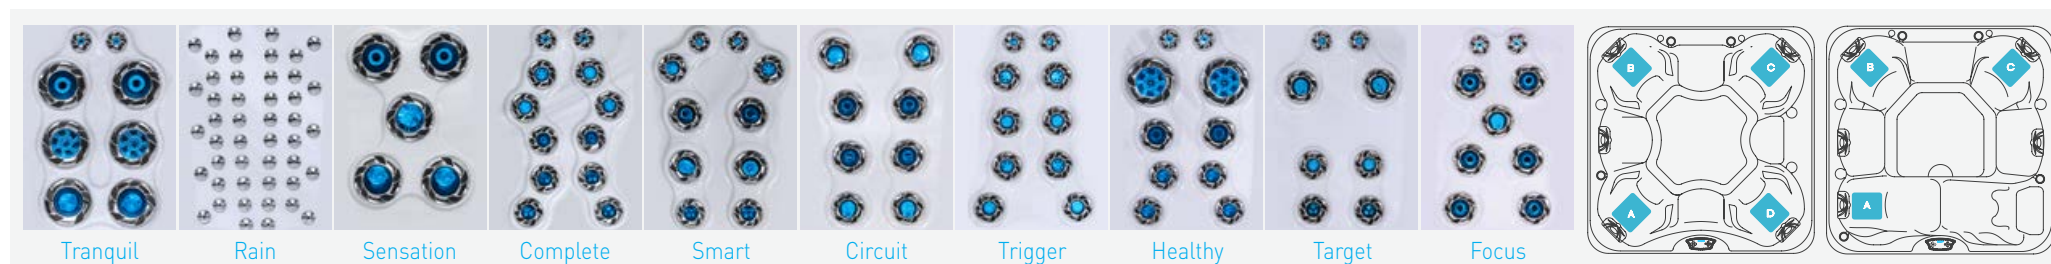

HUNTINGTON PPL-7LE
6-pers. spa - 60 jets
213x213x103cm
€ 19.500,00

LAGUNA PPL-7BE
6-pers. spa - 60 jets
213x213x103cm
€ 19.500,00

LAJOLLA PPL-8LE
6-pers. spa - 60 jets
236x236x103cm
€ 20.150,00

CARMEL PPL-8BE
6-pers. spa - 60 jets
236x236x103cm
€ 20.150,00

JET PACKS

“De All-In onder de spas.”

Wellicht de meest uitgebreide spas op de markt. Met de Platinum™ serie haalt u een echte krachtpatser in huis. De Platinum™ Serie omvat baden tot wel 80 jets met 5 verschillende pompen. Een ongeëvenaarde ergonomie in combinatie met een explosie aan jets, die bewust geplaatst werden om uw stramme spieren en gewrichten te verlichten. Standaard wordt deze serie uitgerust met ons unieke Adjustable Therapy System™. Deze unieke technologie is vanaf nu uw persoonlijke masseur. De aangepaste sfeerverlichting vervolledigt uw spa ervaring. Ervaar een ongeëvenaarde luxe met de Platinum™ serie.